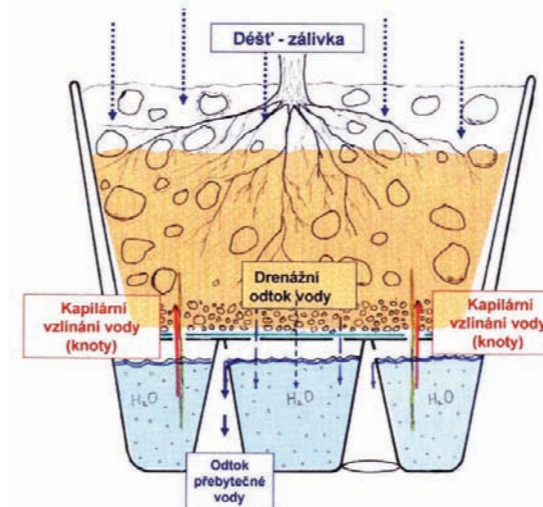

# VELKO OBJEMOVÉ KVĚTINÁČE

kolekce cup

## CUP velkoobjemové exteriérové květináče

Samozavlažovací velké květináče v imitaci kamene poskytují nejlepší možné podmínky pro spokojené rostliny a zároveň jsou ideální náhradou za staré betonové nádoby, které vidáme ve městech. Jsou vhodné jak do historických center, tak i např. na parkoviště nebo do komerční zástavby.

# SOBĚSTAČNÉ KVĚTINÁČE

kolekce cup

jak to funguje?

Květináč lze kotvit k zemi, pro lepší manipulaci je možné připevnit nožky, vzhledem k velkému objemu substrátu je do něj možné sázet i stromky.