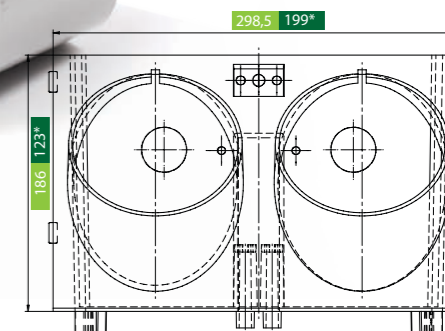

VERTIKÁLNÍ ZAHRADY DO EXTERIÉRU

kolekce top

Moduly BAL5 pro substrátovou vertikální zahradu

PEHD moduly pro vytváření exteriérových vertikálních zahrad. Díky většímu objemu jsou vhodné i pro rostliny s větší potřebou substrátu – letničky, trvalky, traviny, ...

Tyto moduly je možné připevnit k fasádě domu, případně pomocí samostojných ocelových nosičů vytvořit samostatnou dělicí i oboustrannou zelenou stěnu.

- modul 1000 x 250 x 500 mm pro 100 l substrátu
- 18 bočních sázecích otvorů pro rostliny
- snadná manipulace vysokozdvížným vozíkem

VERTIKÁLNÍ ZAHRADY DO INTERIÉRU

kolekce top

modul PG

nádržka na vodu

systém pro navázání modulů

specifikace

Moduly PG pro květináčovou vertikální zahradu

Moduly dvou velikostí pro tvorbu zelených stěn. Díky stavebnicovému systému a malým rozměrům je možné si definovat vertikální plochu k ozelenění prakticky podle svých představ. Dodáváme po jednotlivých modulech, ale máme i typové stěny na nožkách či na kolečkách.

Model	Rozměr	Počet na m²	Průměr květináčů
PG 14	186 x 298,5 x 90 mm	18 Pč	140 mm
PG 09	123 x 199 x 60 mm	40 Pč	90 mm

Materiál: PP PE HDPE Barva: světle šedá / další barvy možné na vyžádání

Patentovaný výrobek: P.403291