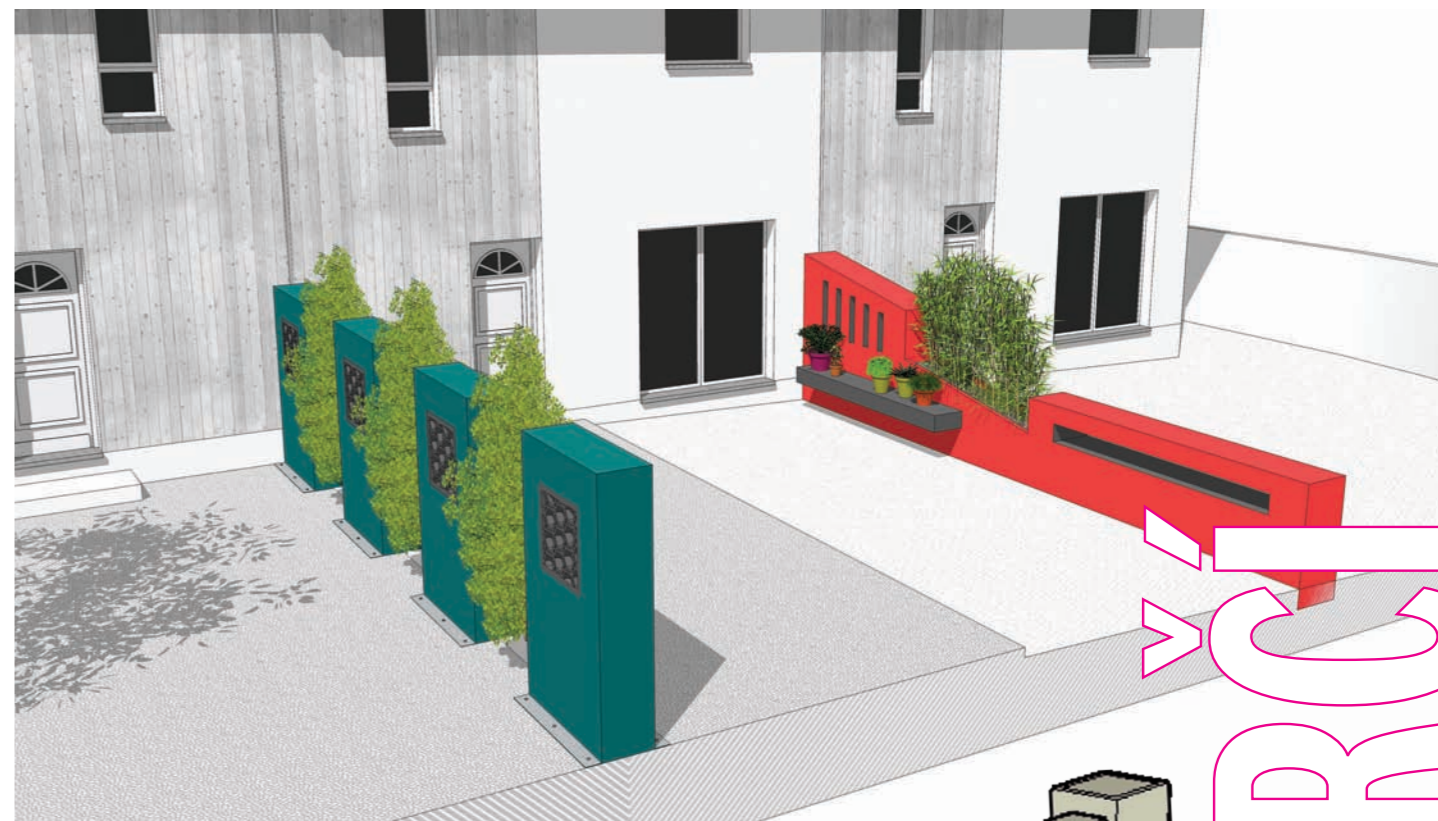

NA TERASY, STŘEŠNÍ ZAHRADY

kolekce **ULTRA**