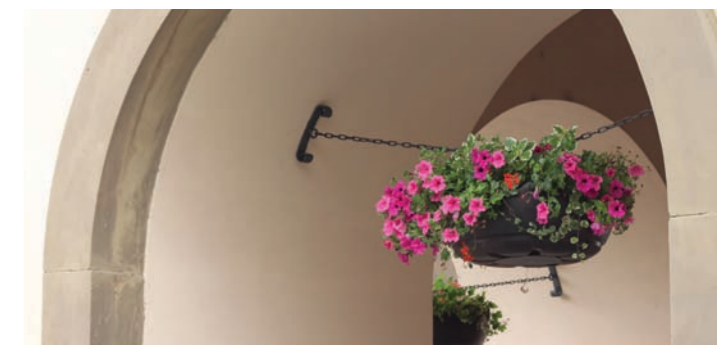

# MÍSY – STAVEBNICOVÉ SESTAVY

kolekce sky

Závěsy dodáváme se závěsným nerezovým okem.

Nosiče se upevní pomocí šroubů k nosnému sloupu.

	nosiče	závěsy
	LA0133	LA0135
	1 mísa Ø480 (VAS1) — Délka 550	
	LA0101	LA0110
	1 mísa Ø600 (VAS2) — Délka 550	
	LA0102	LA0111
	1 mísa Ø800 (VAS3) — Délka 550	
	LA0103	LA0112
	2 mísy Ø600 (VAS2) — Délka 800	
	LA0136	LA0137
	1 mísa Ø480 a Ø600 (VAS1+VAS2) — Délka 800	
	LA0104	LA0113
	1 mísa Ø800 a Ø600 (VAS2 + VAS3) — Délka 800	
	LA0130	LA0139
	2 mísy Ø480 a 1 Ø600 (2 VAS1+VAS2) — Délka 1000	
	LA0131	LA0140
	2 mísy Ø600 a 1 Ø800 (2 VAS2+VAS3) — Délka 1000	
	LA0132	LA0138
	3 mísy Ø480, Ø600 a Ø800 (VAS1+VAS2+VAS3) — Délka 1000	