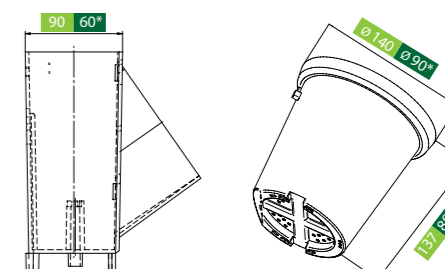

Moduly PG pro květináčovou vertikální zahradu

Moduly dvou velikostí pro tvorbu zelených stěn. Díky stavebnicovému systému a malým rozměrům je možné si definovat vertikální plochu k ozelenění prakticky podle svých představ. Dodáváme po jednotlivých modulech, ale máme i typové stěny na nožkách či na kolečkách.