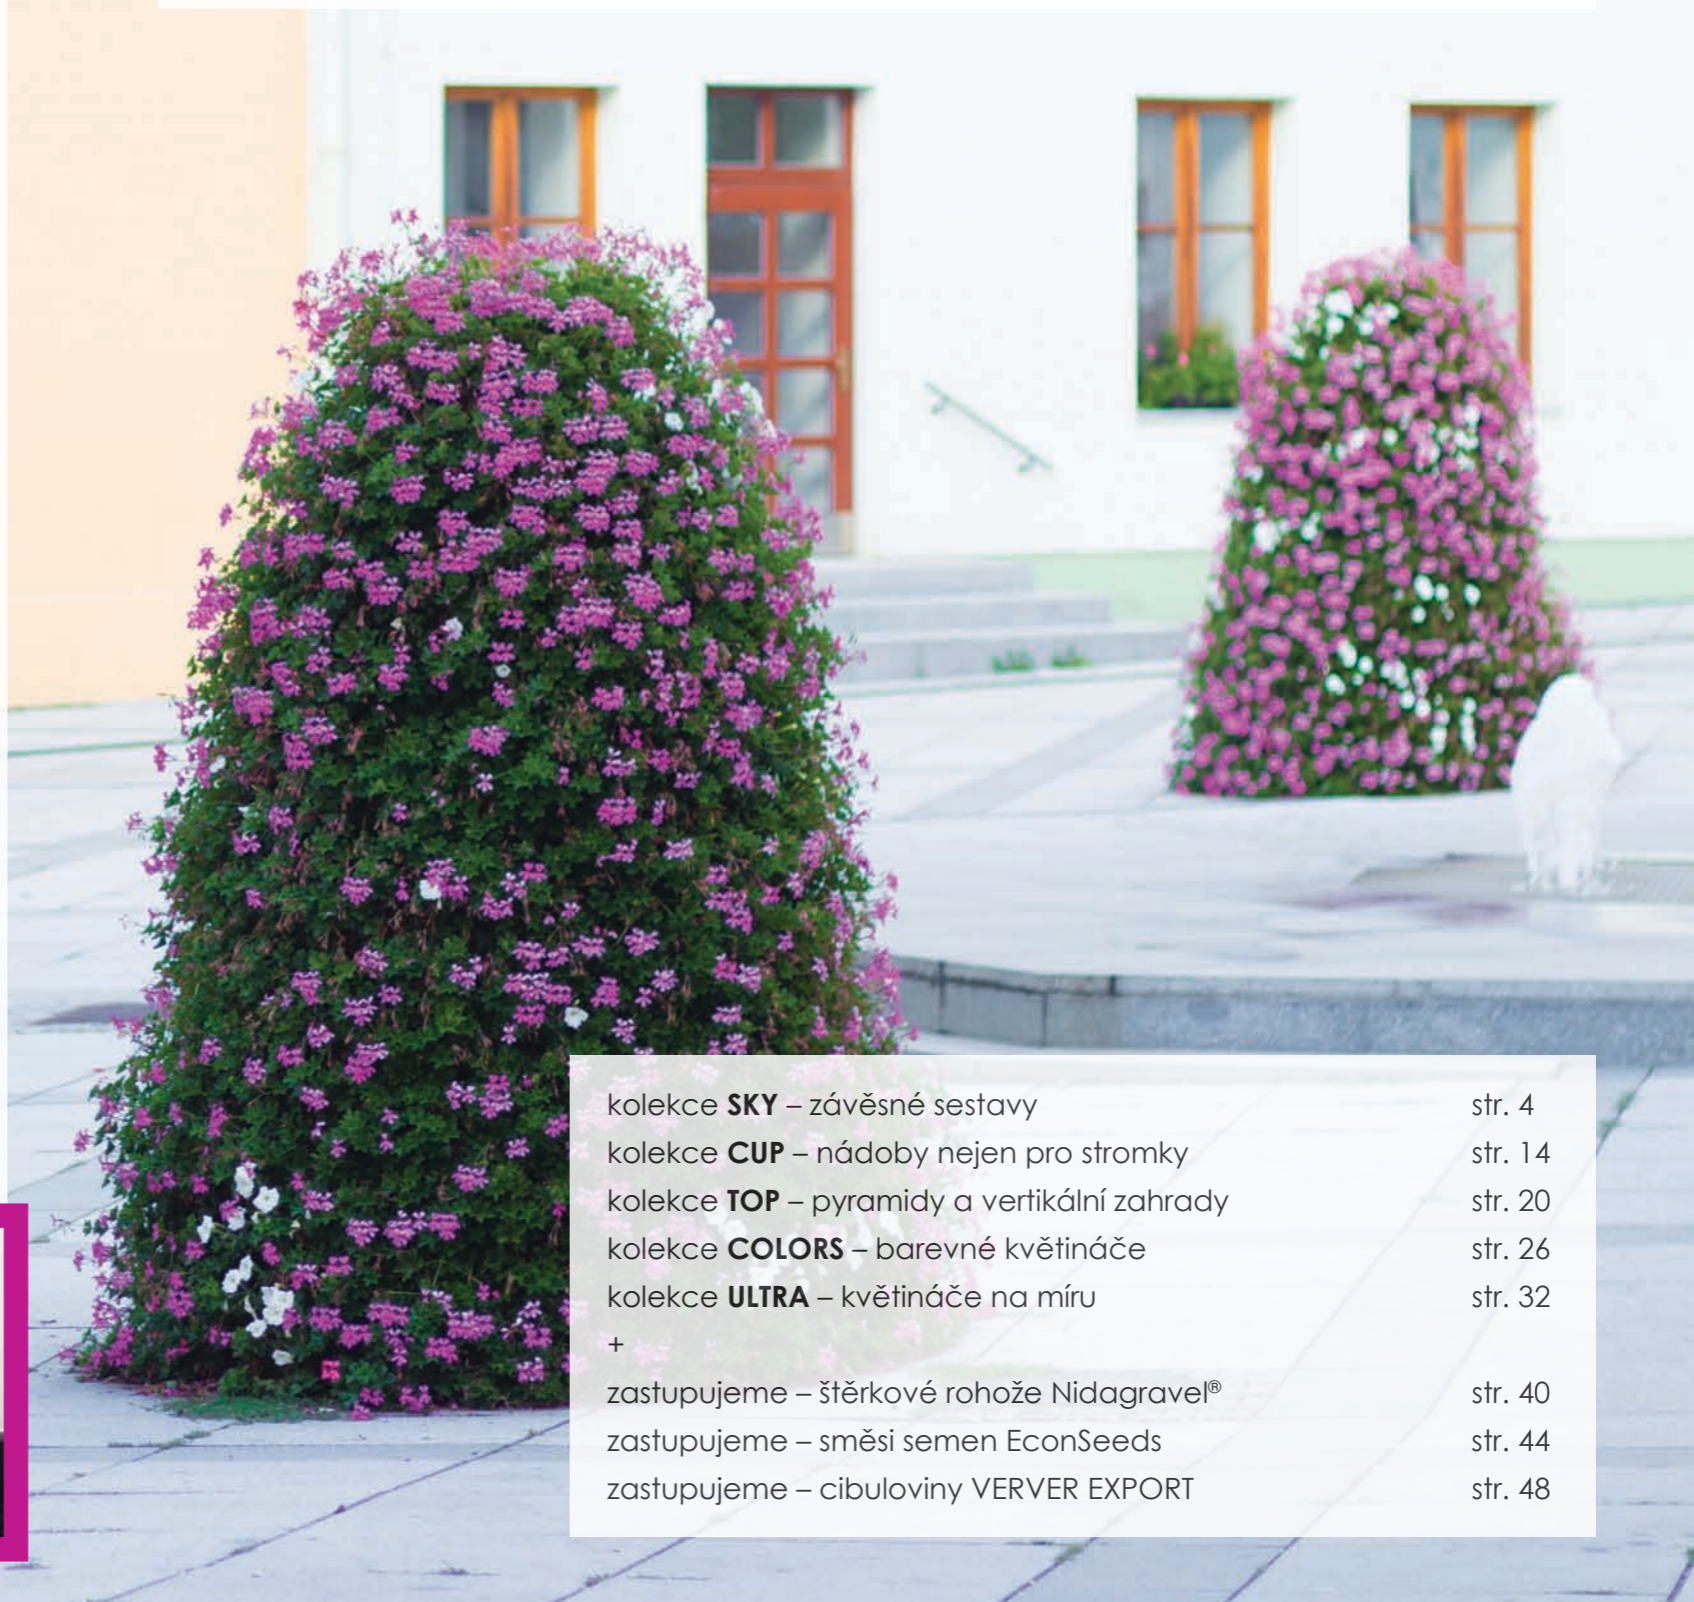

Prvky pro zahradní architekturu v moderních inteligentních městech.

kolekce SKY – závěsné sestavy	str. 4
kolekce CUP – nádoby nejen pro stromky	str. 14
kolekce TOP – pyramidy a vertikální zahrady	str. 20
kolekce COLORS – barevné květináče	str. 26
kolekce ULTRA – květináče na míru	str. 32
+	
zastupujeme – štěrkové rohože Nidagravel®	str. 40
zastupujeme – směsi semen EconSeeds	str. 44
zastupujeme – cibuloviny VERVER EXPORT	str. 48