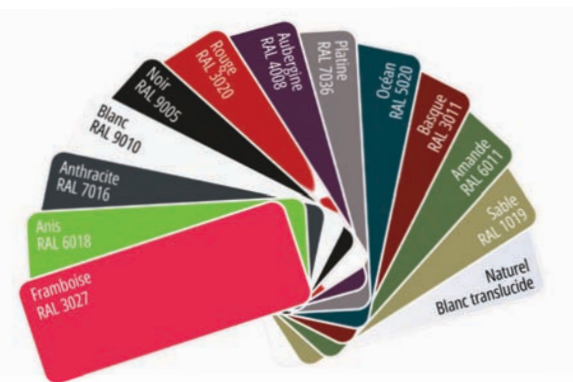

### Víte, že ... ?

nepravidelně oválný tvar  
květináče obsahuje  
systém proti převrácení?

Květináč + lavička = ♥

## Barvy COLORS

13 barev pro kombinace

<b>Standardní</b>	Malina	<b>Na žádost</b>	Písek
	Anýz		Bílá průsvitná
	Antracit		Čokoládová
	Bílá		Rezeda
	Červená		Platina
Černá	Oceán		
Liliek			