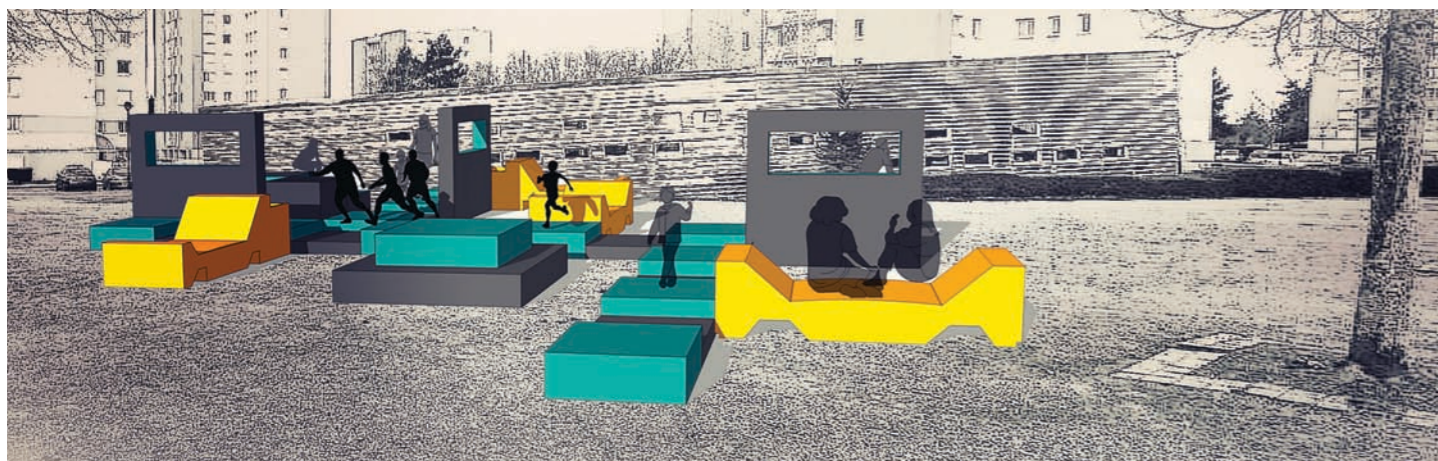

POSEZENÍ VE MĚSTĚ

kolekce **ULTRA**